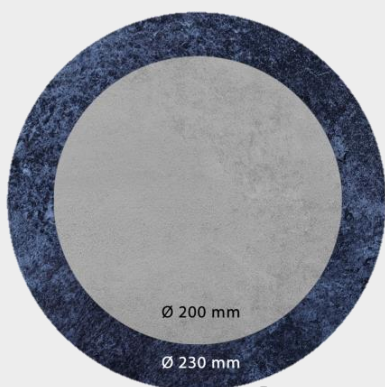

## Cenník sklenených dizajnových ventilov v dekore drevo, betón a kameň

Priemer potrubia	Priemer krytu ventilu	LESK	MAT
100mm	200mm	80 €	80 €
125mm	200mm	80 €	80 €
160mm	230mm	90 €	90 €

uvedené ceny sú s DPH

### BETON

2010 Concrete šedý  
2020 Concrete bílý  
2030 Beton Natural svetlý  
2040 Beton Avellino tmavý  
2050 Beton Natural tmavý

### KÁMEN

3010 Mramor bílý  
3020 Mramor zlatošedý  
3030 Mramor šedý  
3040 Mramor zlatý  
3050 Kámen Travertin Natural  
3060 Kámen Travertin  
3070 Kámen šedý

### DŘEVO

5010 Javor načervenalý  
5011 Mahagon svetlý  
5012 Akát  
5013 Vlašský ořech  
5014 Jablň červená  
5015 Javor tmavý  
5016 Jedle  
5017 Buk prírodný  
5018 Dub skandinávský  
5019 Dub perleťově šedý  
5020 Borovice  
5021 Dub prírodný